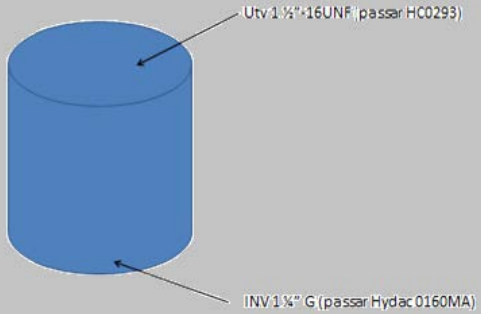

Adapter Hydac