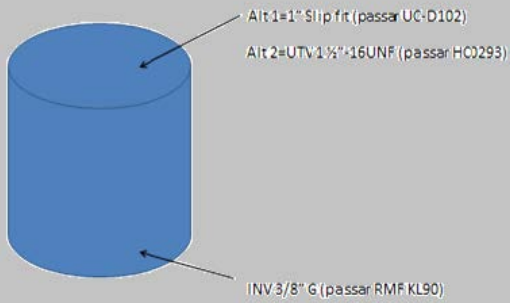

Adapter RMF