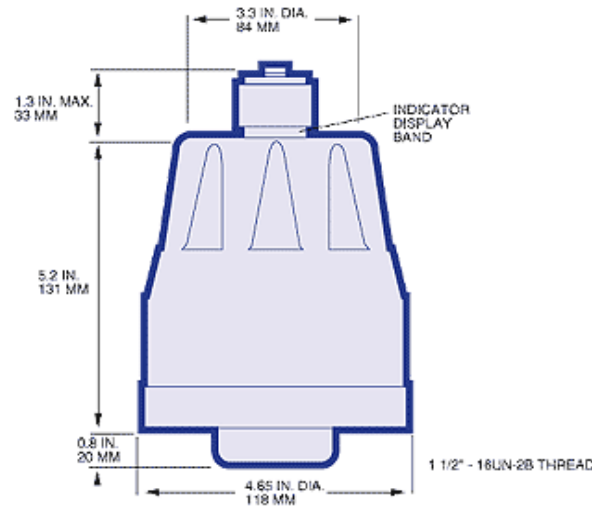

## HC0293SEE5

Pall Coreless 0293 är ett andningsfilter utvecklat för tankmontage. Andningsfiltret består av ett filter-hus i polyamid och en filterpatron med avskiljningsgraden 3 µm. Anslutning 1 1/2" -16UNF

Filterhus:

Indikator:

Tanklocksmonterad anslutning:

Tanklocksmonterad med påfyllning:

Svetsbar anslutning:

HC0293SEE5

HC0293D004

ADF0293U